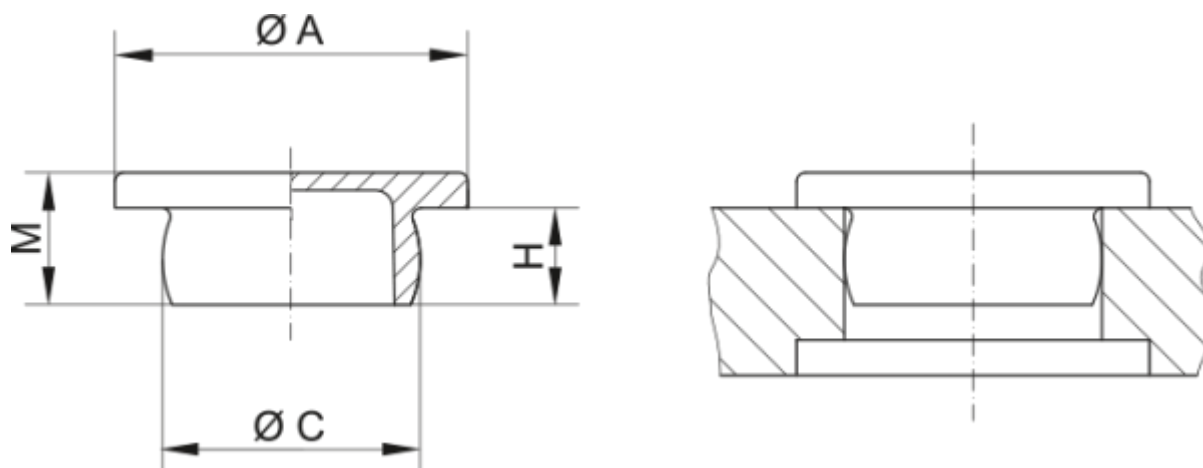

Varenummer: 59GPN300F32
Beskrivelse: KLEE Endeprop GPN 300F - Ø 46

Mål

A = 55

C = 46

H = 18

M = 21